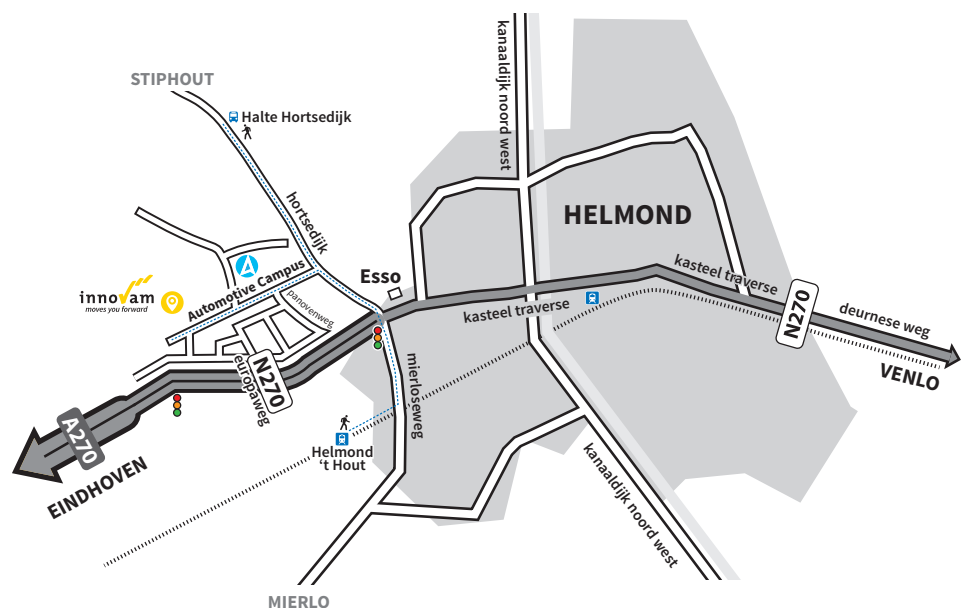

VANUIT UDEN - VEGHEL (A50)

1. 1 Volg de borden voor A50 's-Hertogenbosch/Eindhoven
2. 2 Neem afrit 11 richting Helmond (N279)
3. 3 Na ca. 23 km op rotonde 1e afslag Helmond/Eindhoven (N279)
4. 4 Na ca. 2 km neem afslag N270 richting Helmond/Eindhoven/Deurne
5. 5 Sla rechts af naar N270 Helmond/Eindhoven
6. 6 Na ca. 6 km passeert u het Esso tankstation aan de rechterkant, sla rechtsaf naar (richting 'Stiphout') de Hortsedijk op
7. 7 Neem de eerste links naar de Automotive Campus.

OPENBAAR VERVOER

AANKOMST STATION HELMOND

Bus 22 vertrekt regelmatig vanaf het station richting Eindhoven, uitstappen bij halte Hortsedijk. Loop vervolgens via de Hortsedijk naar de Automotive Campus.
De wandelroute is ca. 17 minuten.

Stoptrein/Sprinter richting Eindhoven,

AANKOMST STATION HELMOND 'T HOUT

Loop na aankomst op het station naar de Spoorwegovergang. Sla bij de Spoorwegovergang linksaf naar de Mierloseweg. Vervolg uw weg tot aan de kruising met stoplichten (500 m). Na het oversteken van de Europaweg, bevindt u zich op de Hortsedijk. Ga na 100 m linksaf naar de Automotive Campus.
De wandelroute is ca. 20 minuten.

Bel voor informatie over de dienstregeling **0900-9292** of kijk op **www.9292ov.nl**

<https://goo.gl/maps/uX3Z9>